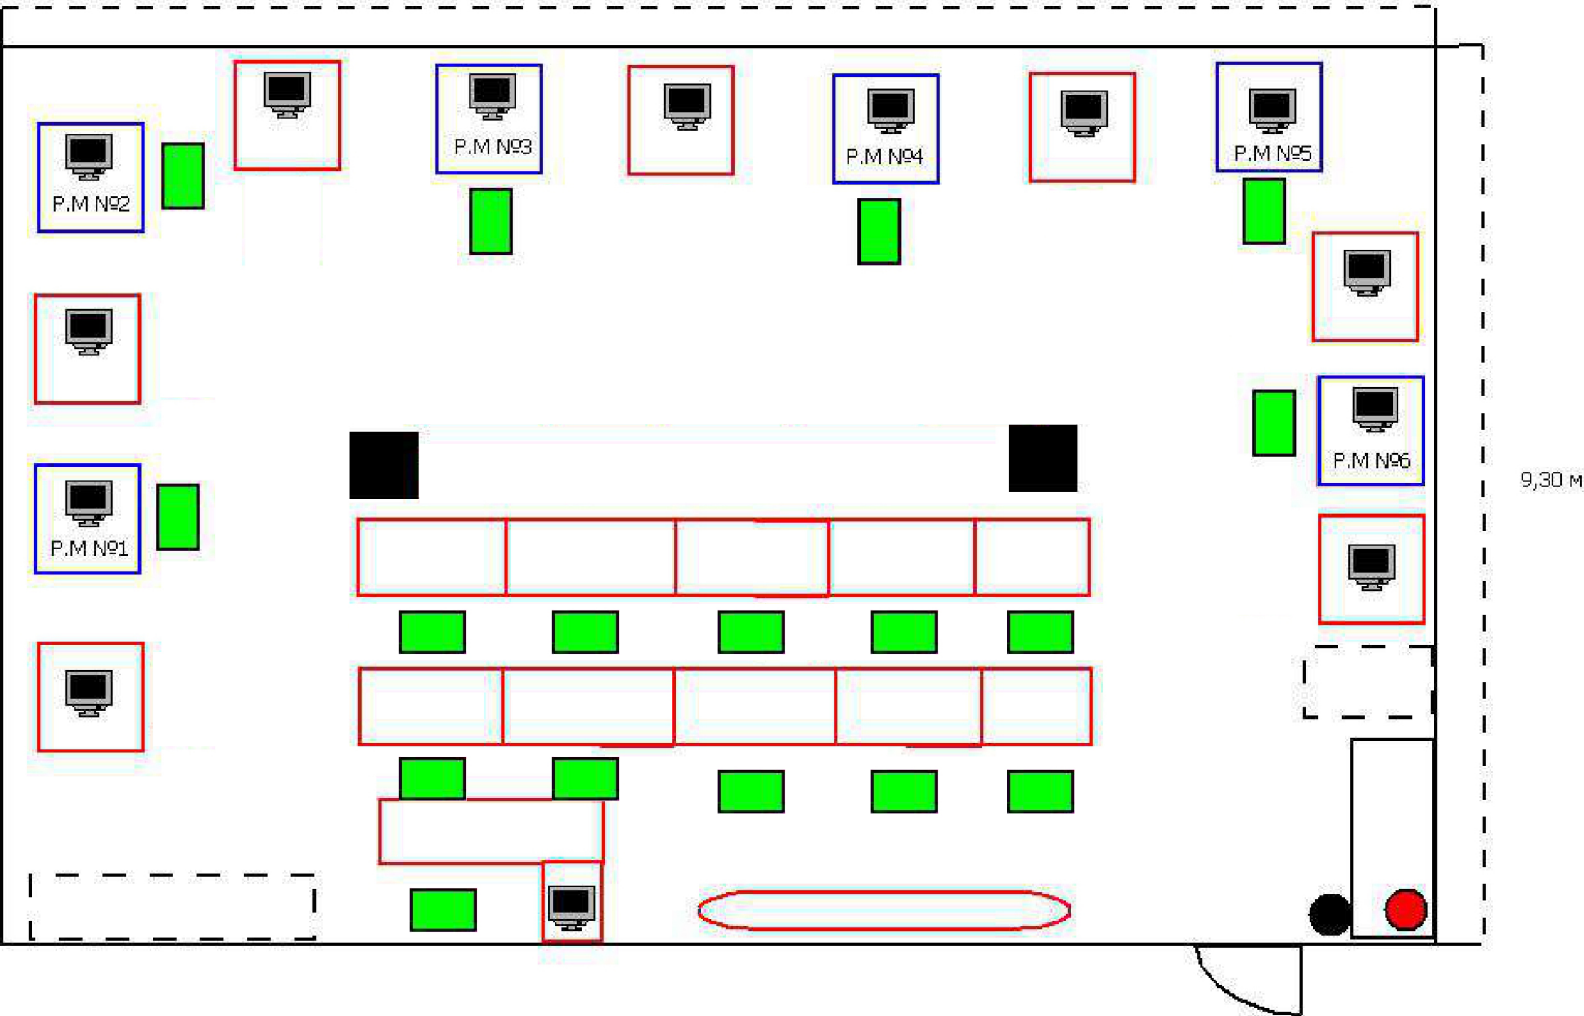

ВСЕРОССИЙСКОЕ
ЧЕМПИОНАТНОЕ
ДВИЖЕНИЕ
ПО ПРОФЕССИОНАЛЬНОМУ
МАСТЕРСТВУ

План застройки компетенции «Управление
перевозочным процессом на железнодорожном
транспорте» регионального этапа чемпионата
площадка Рязанский филиал ПГУПС

2024 г.

Рабочая площадка конкурсантов

9,75 м

 Рабочие компьютеры

 Не используются

 Коллоны

 Шкаф

 Экран

 Стул

 Огнетушитель

 Мусорная корзина

Железнодорожный стрелочный перевод

Комната конкурсантов

4 м

Стол

Не рабочие столы

Стул

Огнетушитель

Аптечка

Компьютер

Мусорная корзина

Комната экспертов/ главного эксперта

4 м

5 м