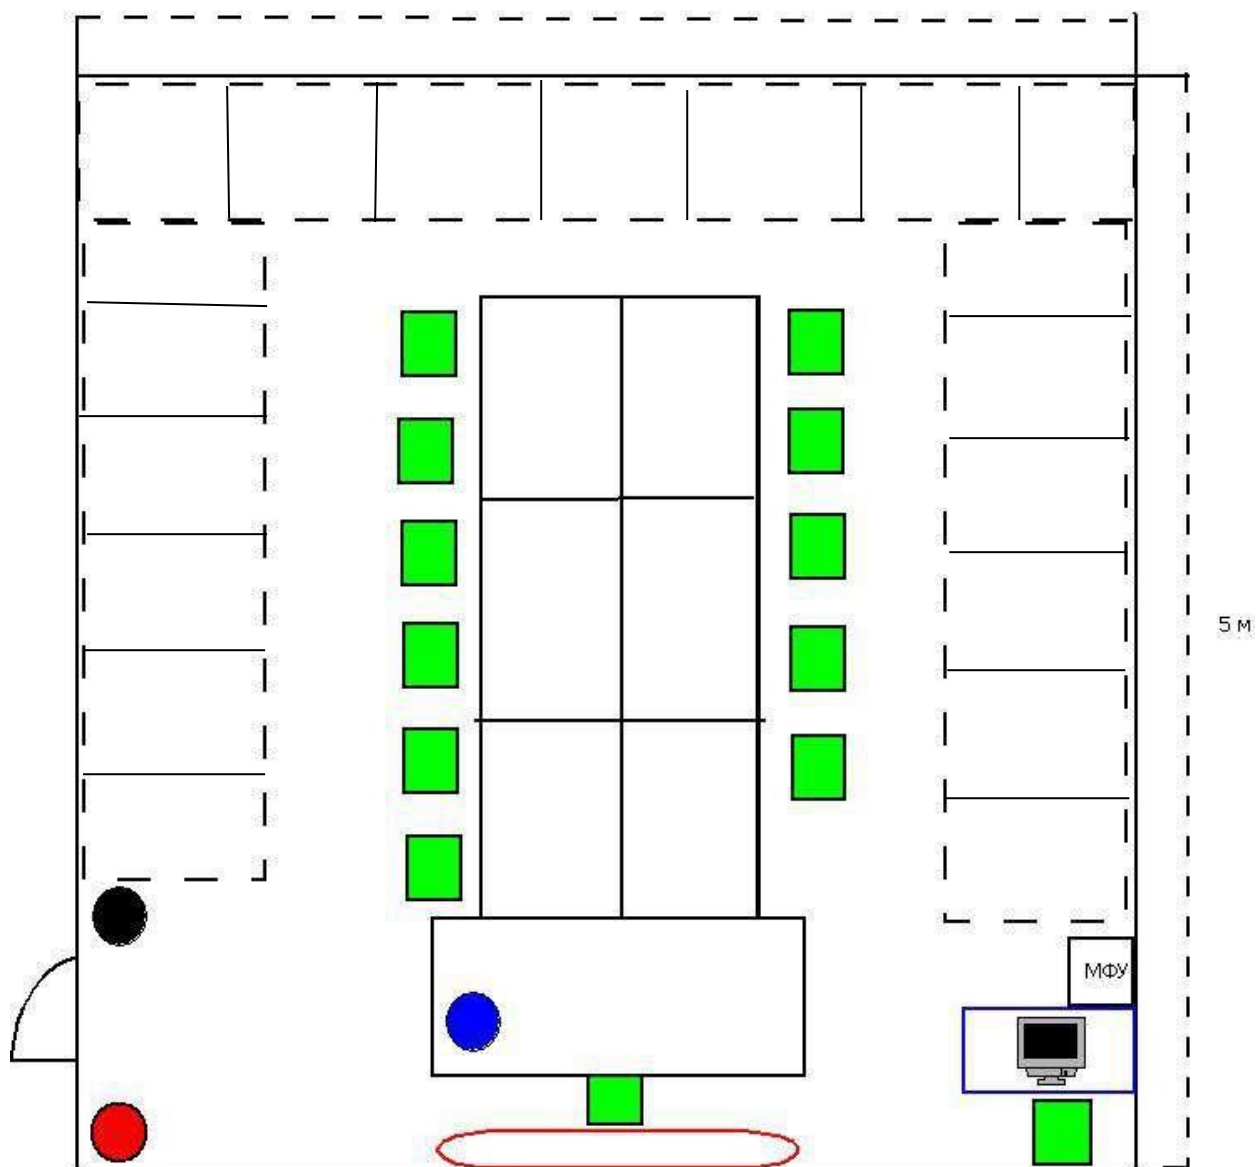

 Стул

 Огнетушитель

 Мусорная корзина

Железнодорожный стрелочный перевод

Комната конкурсантов

4 м

Стол

Не рабочие столы

Стул

Огнетушитель

Аптечка

Компьютер

Мусорная корзина

Комната экспертов/ главного эксперта

4 м

5 м