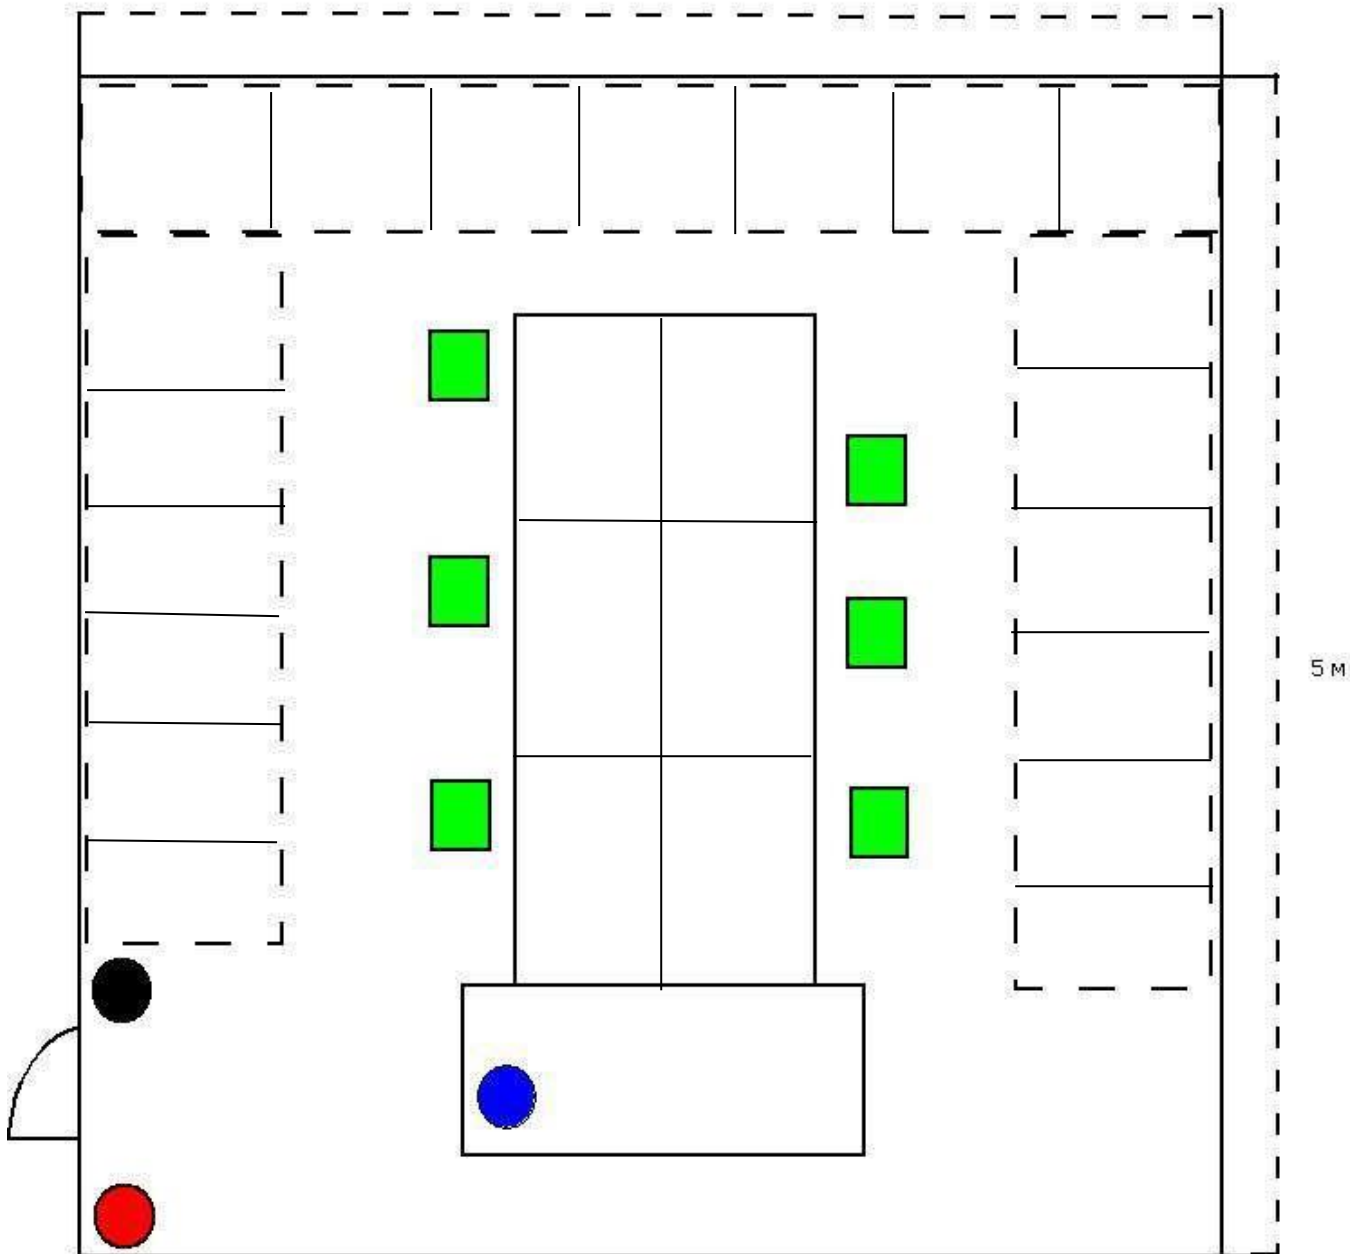

2024 г.

Рабочая площадка конкурсантов

9,75 м

 Рабочие компьютеры

 Не используются

 Коллоны

 Шкаф

 Экран

 Стул

 Огнетушитель

 Мусорная корзина

Железнодорожный стрелочный перевод

Комната конкурсантов

4 м

Стол

Не рабочие столы